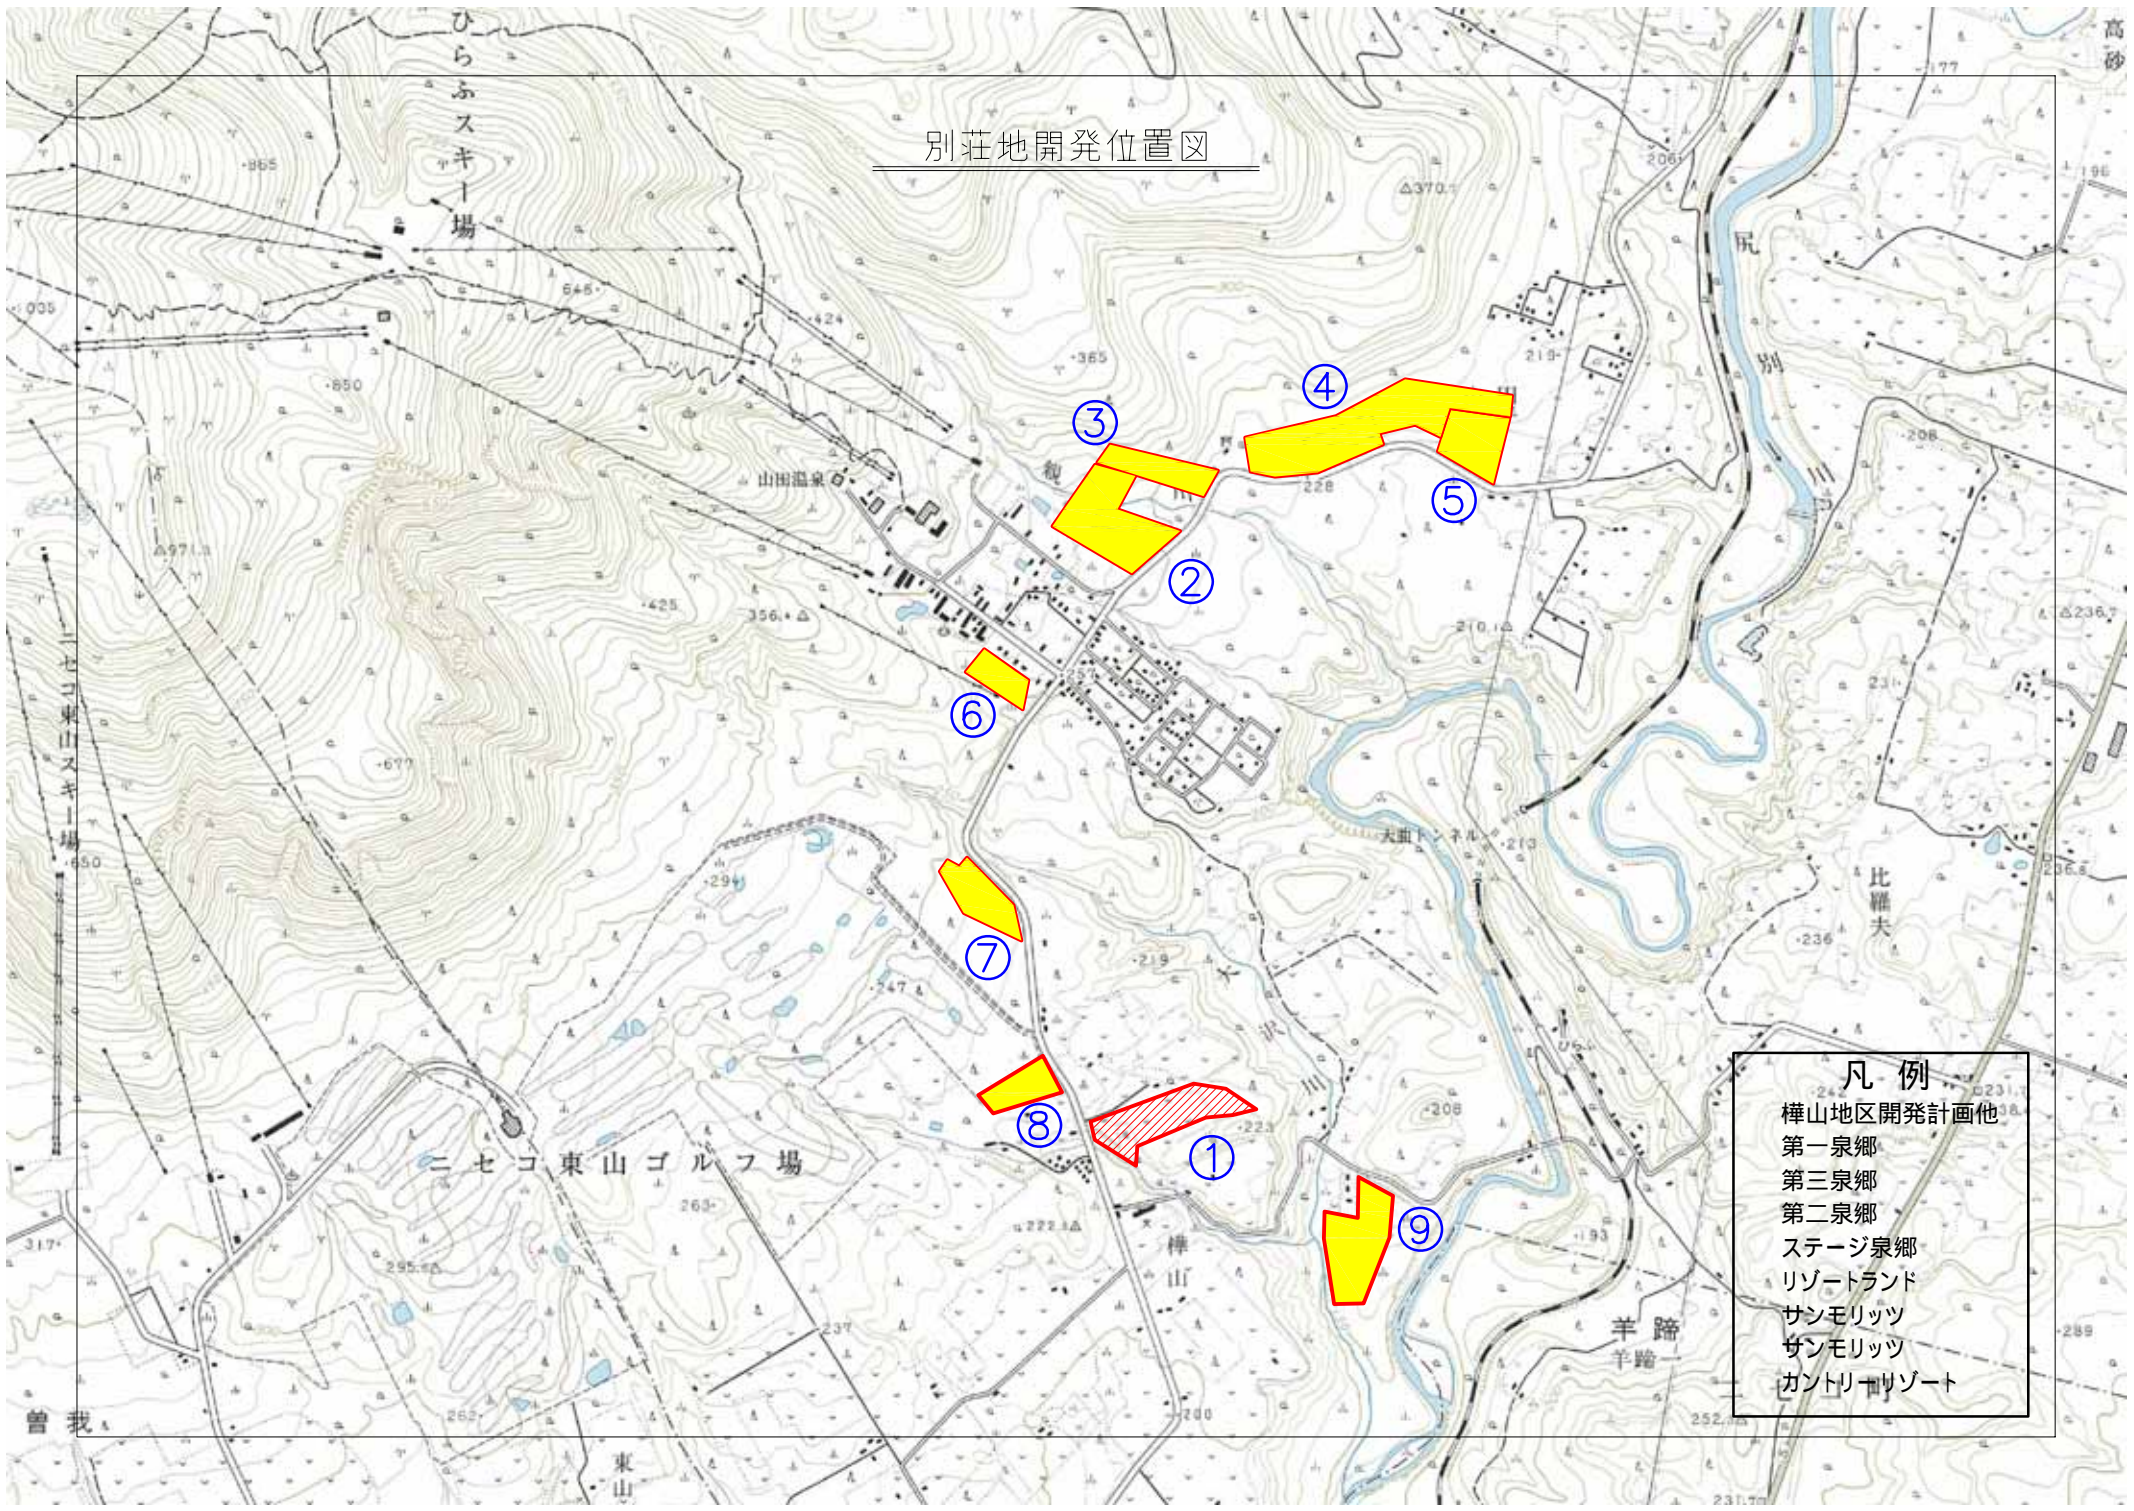

別荘地開発位置図

凡例

- 樺山地区開発計画他
- 第一泉郷
- 第三泉郷
- 第二泉郷
- ステージ泉郷
- リゾートランド
- サンモリッツ
- サンモリッツ
- カントリーリゾート